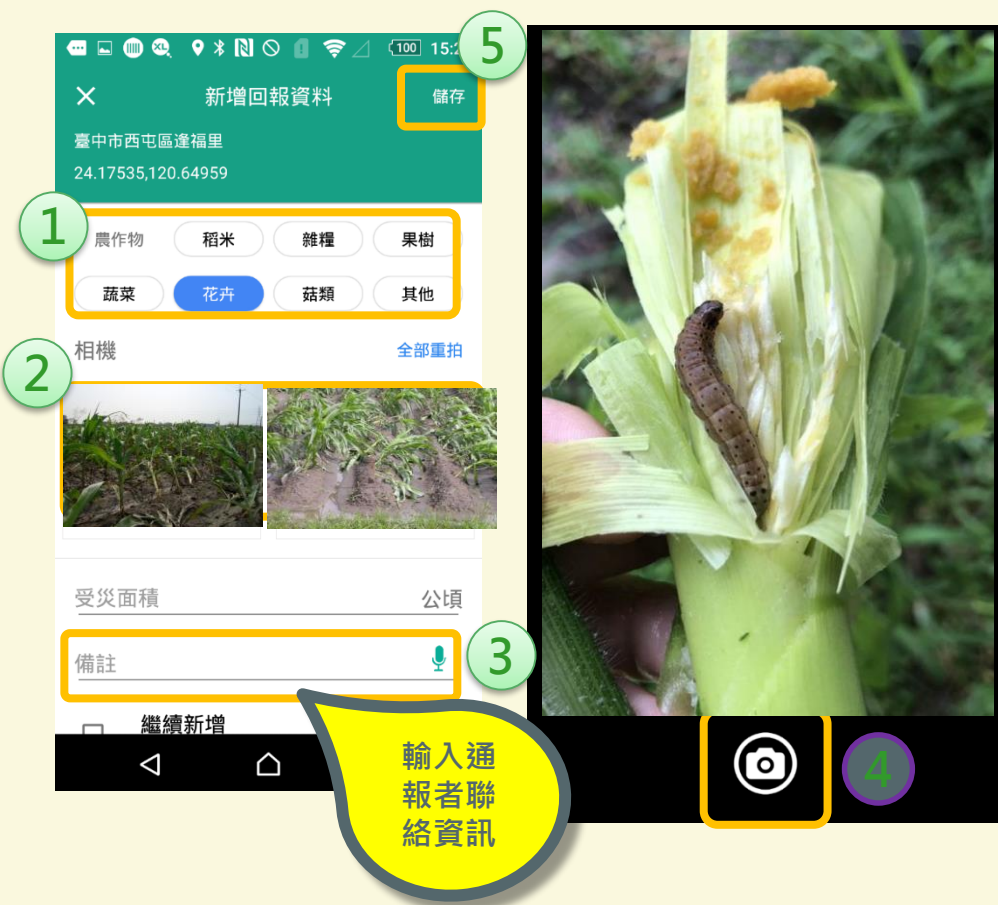

Google Play 搜尋結果 所有搜尋結果

應用程式

農作物天然災害即時回報
宸訊科技股份有限公司
提供民眾能針對天然災害進行即時照片回報

★★★★★

2

娛樂
應用程式
電影
圖書
書報攤
裝置

帳戶
兌換
我的
我的
家長指南

農作物天然災害即時回報APP
雙版本QR code下載連結

1

農作物天然災害即時回報
宸訊科技股份有限公司 工具
★★★★★ 1 人

加入關注清單 安裝

新增回報資料

時間	地點	照片
106/05/24 14:50:13	24.0305, 120.4688	
106/05/23 13:02:43	24.3357, 120.2181	
106/05/12 09:30:13	24.3365, 120.1408	

目前位置 彰化縣福興鄉

本系統提供一般民眾使用，主要功能係讓農民或民眾能即時將自然災害過後現地災損照片上傳（指因颱風、焚風、施捲風、豪雨、煙雨、冰雹、寒流、旱災或地震所造成之災害），照片主要目的為輔助研究單位進行（農業試驗所）配合災後衛星影像進行判釋，實際農業天然災害救助目前尚須依據現行行政法規流程辦理。

農作物天然災害即時回報APP操作流程

一開始建議先於調查點停留1分鐘讓GPS數值收斂

機關單位：選擇中央機關(農委會)
密碼：0000

點擊“新增”進行秋行軍蟲回報

+ 新增

24.17535,120.64959

目前位置

農作物天然災害即時回報APP操作流程

- 1 選取受災作物類型
- 2 點擊進行拍照 (作物及秋行軍蟲近照)
- 3 輸入農友姓名及電話
- 4 儲存“拍攝”照片
- 5 點擊“儲存”回報資料
- 6 批次上傳受災回報資料